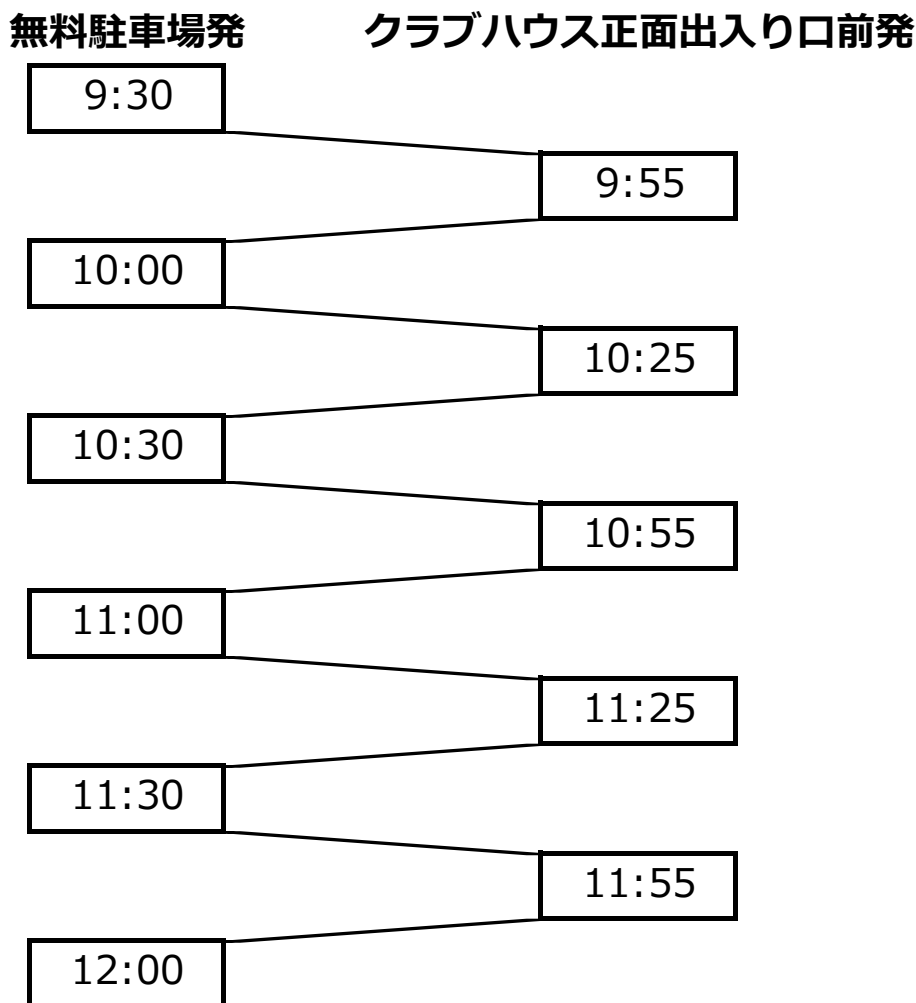

無料駐車場～裾野カンツリー倶楽部 送迎シャトル運行予定

- ◎ 6:00 ～ 9:15は随時シャトル運行いたします。（最終組スタート 9時20分）
- ◎ 9:15 ～ 12:00は30分毎の運行になります。
（トップスタート組ホールアウト 12時10分予定）

- ◎ 12:00以降は随時シャトル運行いたします。
表彰式終了時から30分後を目安に運行を終了いたします。